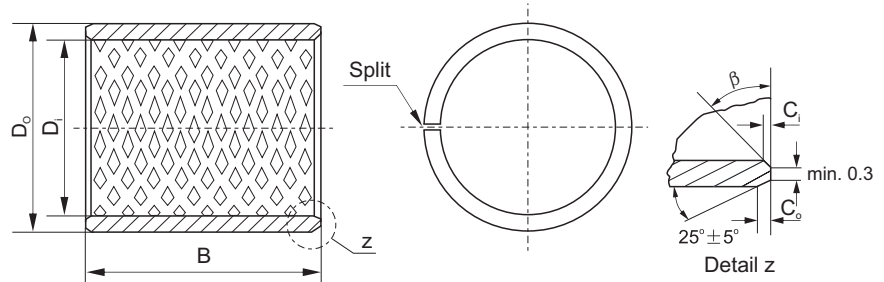

# CSB-090 Metric Cylindrical Bushes

ID and OD chamfers

S <sub>3</sub>	C <sub>o</sub>	C <sub>i</sub>	β	S <sub>3</sub>	C <sub>o</sub>	C <sub>i</sub>	β
0.75	0.5±0.3	0.25±0.2	35° ±5°	2.00	1.2±0.4	0.50±0.3	35° ±5°
1.00	0.6±0.3	0.30±0.2	35° ±5°	2.50	1.8±0.6	0.60±0.3	45° ±5°
1.50	0.7±0.3	0.50±0.3	35° ±5°				